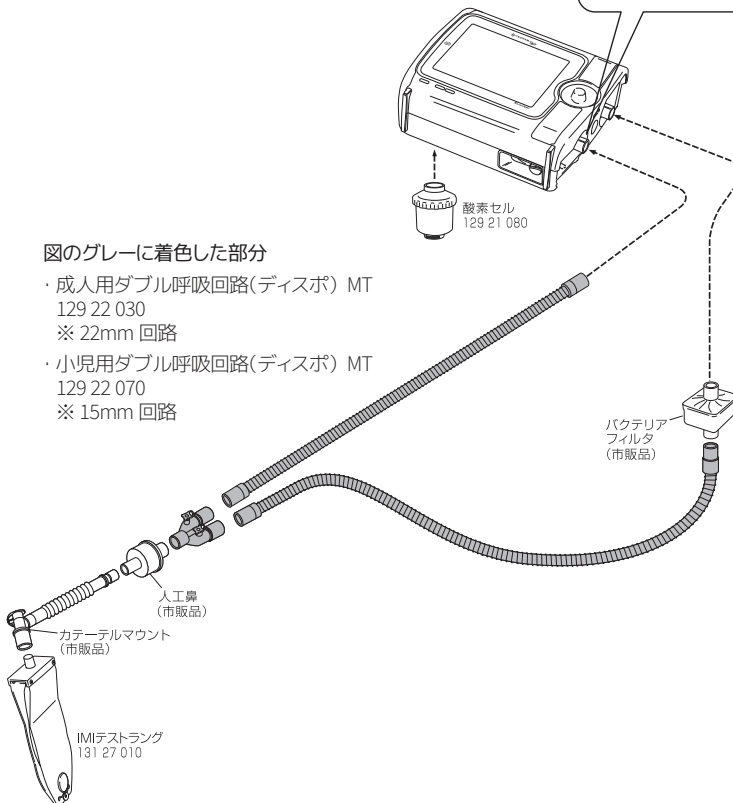

バイディレクト回路セット 150cm

商品コードNo.	151 21 040	リファレンスNo.	AC-BD 150H1FMG5180
最小販売個数	10		
注	構成品: バイディレクト回路150cm、バクテリアフィルタ、人工鼻、カテーテルマウント15cm		

バイディレクト回路セット 180cm

商品コードNo.	151 21 050	リファレンスNo.	AC-BD 180H1FMG5180
最小販売個数	10		
注	構成品: バイディレクト回路180cm、バクテリアフィルタ、人工鼻、カテーテルマウント15cm		

人工鼻仕様

図のグレーに着色した部分

- 成人用ダブル呼吸回路(ディスポ) MT
129 22 030
※ 22mm 回路
- 小児用ダブル呼吸回路(ディスポ) MT
129 22 070
※ 15mm 回路

図のグレーに着色した部分

- バイディレクト回路セット 150cm
151 21 040
- バイディレクト回路セット 180cm
151 21 050