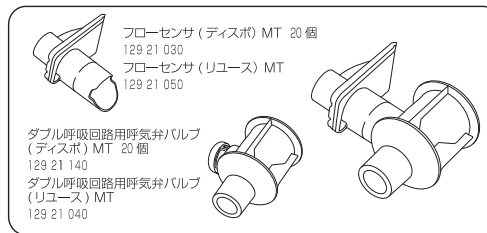

成人用ダブル呼吸回路(ディスポ)MT

商品コードNo.	129 22 030	リファレンスNo.	5000190
最小販売個数	1		
注	バクテリアフィルタ、人工鼻、カテーテルマウントは含まれておりません。別途ご購入ください		

小児用ダブル呼吸回路(ディスポ)MT

商品コードNo.	129 22 070	リファレンスNo.	5500190
最小販売個数	1		
注	バクテリアフィルタ、人工鼻、カテーテルマウントは含まれておりません。別途ご購入ください		

バイディレクト回路セット 150cm

商品コードNo.	151 21 040	リファレンスNo.	AC-BD 150H1FMG5180
最小販売個数	10		
注	構成品: バイディレクト回路150cm、バクテリアフィルタ、人工鼻、カテーテルマウント15cm		

バイディレクト回路セット 180cm

商品コードNo.	151 21 050	リファレンスNo.	AC-BD 180H1FMG5180
最小販売個数	10		
注	構成品: バイディレクト回路180cm、バクテリアフィルタ、人工鼻、カテーテルマウント15cm		

人工鼻仕様