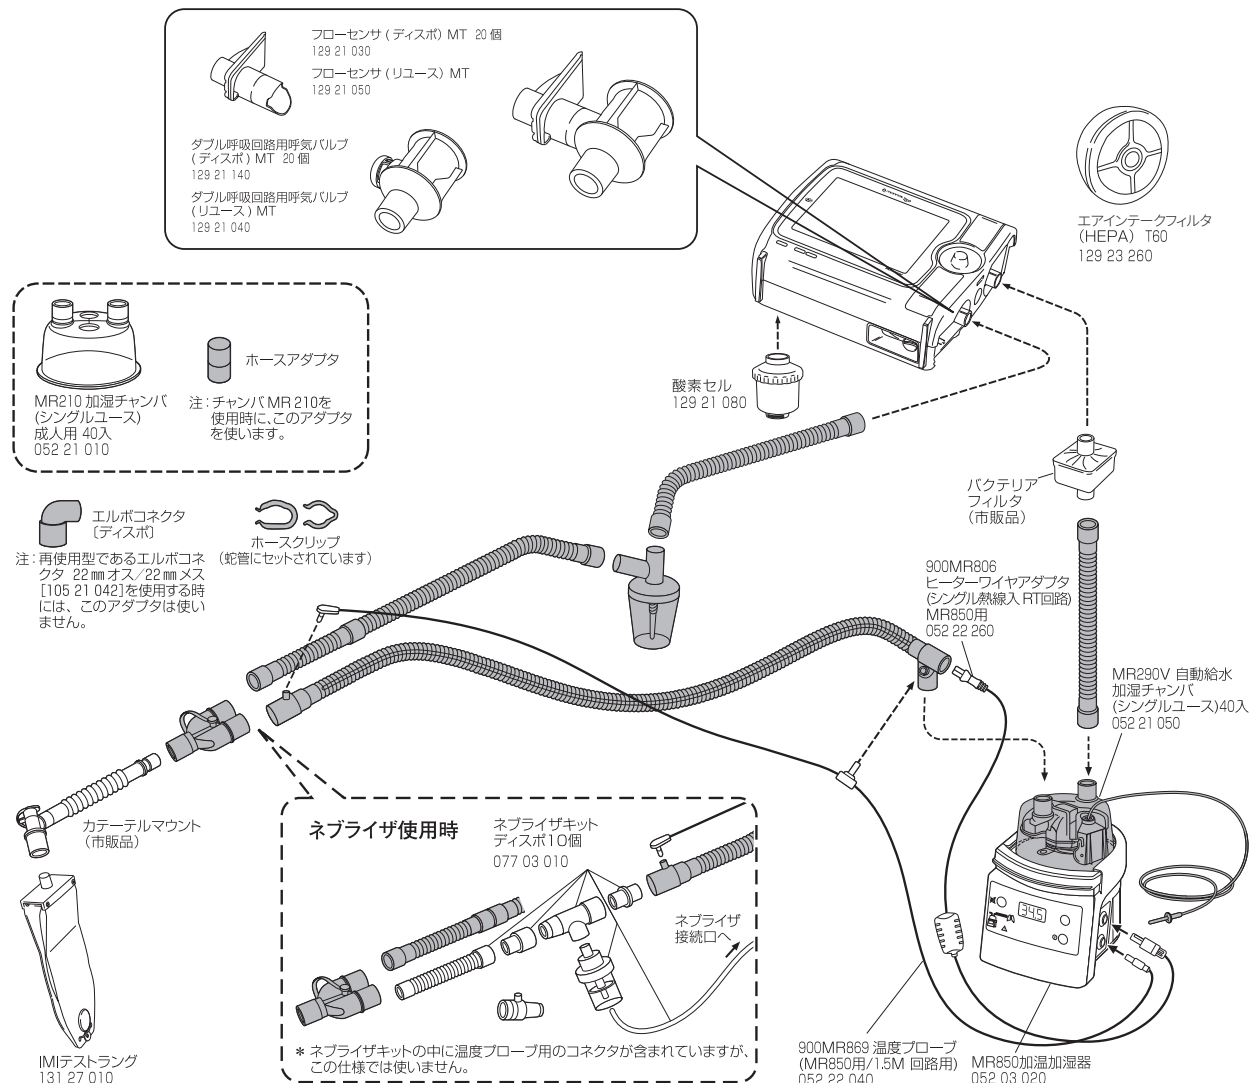

MT60 呼吸回路セット[ディスポ]

RT125小児シングル熱線入回路(バイアスフロー用) 10入

商品コードNo. 052 23 020	リファレンスNo. RT125
最小販売個数 1	
注	バクテリアフィルタ、カテーテルマウントは含まれておりません。別途ご購入ください

RT225小児シングル熱線入回路(バイアスフロー用)+MR290 10入

商品コードNo. 052 23 050	リファレンスNo. RT225
最小販売個数 1	
注	バクテリアフィルタ、人工鼻、カテーテルマウントは含まれておりません。別途ご購入ください

RT100成人デュアル熱線入回路 10入

商品コードNo. 052 23 220	リファレンスNo. RT100
最小販売個数 1	
注	バクテリアフィルタ、人工鼻、カテーテルマウントは含まれておりません。別途ご購入ください

RT200成人デュアル熱線入回路(RT100)+MR290 10入

商品コードNo. 052 23 310	リファレンスNo. RT200
最小販売個数 1	
注	バクテリアフィルタ、人工鼻、カテーテルマウントは含まれておりません。別途ご購入ください

加温加湿器仕様