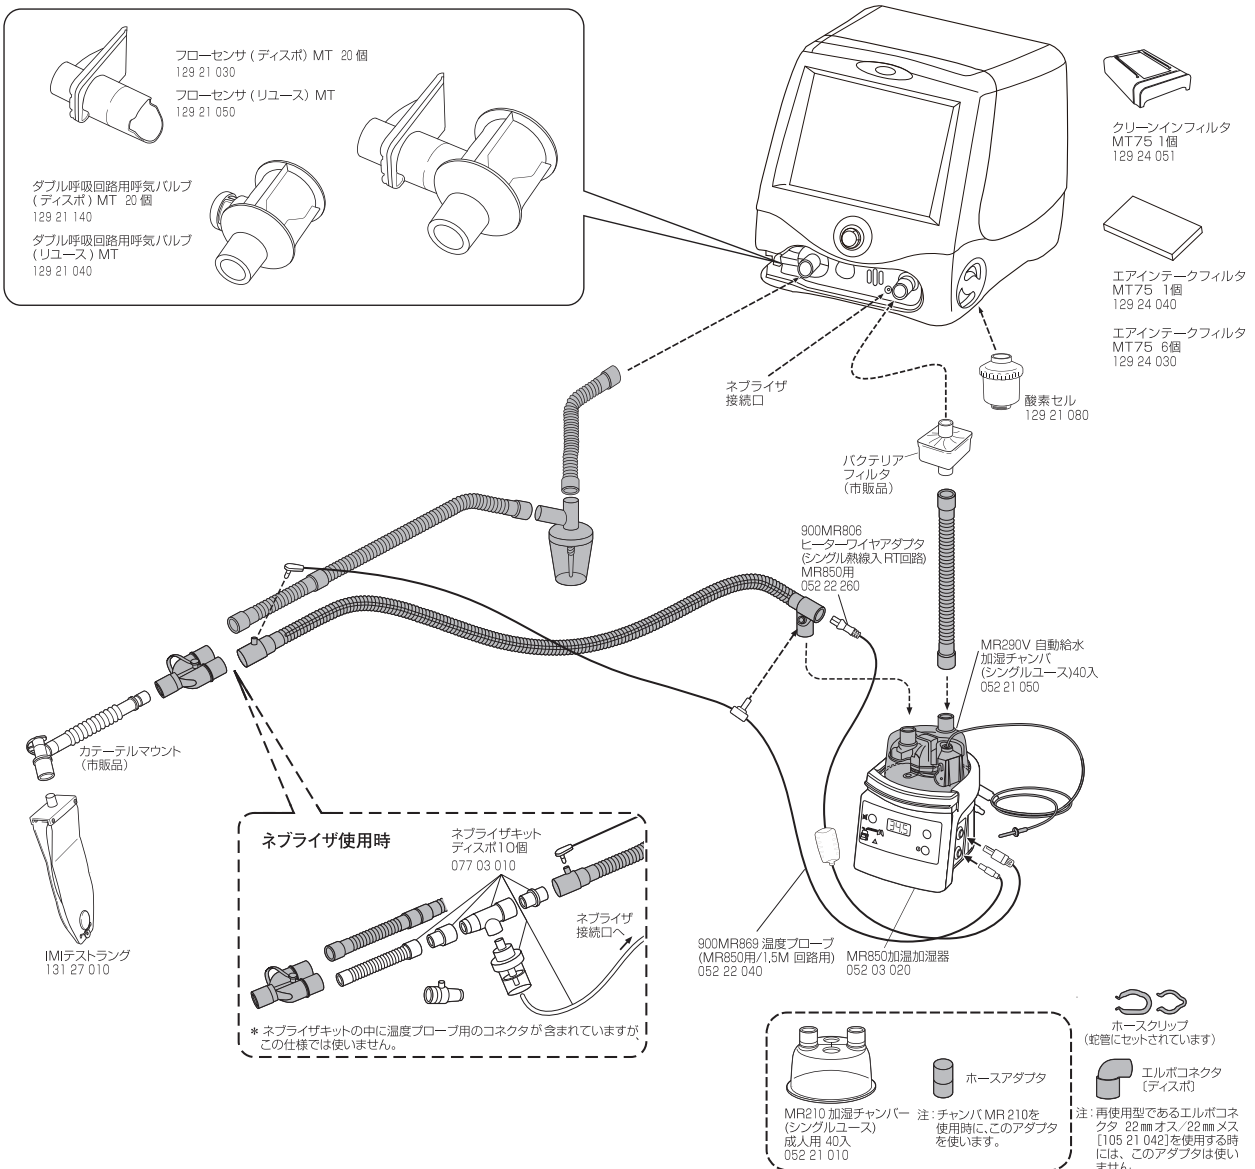

MT75 呼吸回路セット[ディスポ]

セットの構成品は図(濃く着色した部分)を参照してください。

加温加湿器仕様

RT126小児シングル熱線入回路(低流量用)10入り

商品コードNo. 052 23 030	リファレンスNo. RT126
最小販売個数 1	
注	12mm 回路。バクテリアフィルタ、人工鼻、カテーテルマウントは含まれておりません。別途ご購入ください リークが多い場合は RT125 の使用を検討してください

RT100成人デュアル熱線入回路 10入

商品コードNo. 052 23 220	リファレンスNo. RT100
最小販売個数 1	
注	22mm 回路。バクテリアフィルタ、人工鼻、カテーテルマウントは含まれておりません。別途ご購入ください

RT200成人デュアル熱線入回路(RT100)+MR290 10入

商品コードNo. 052 23 310	リファレンスNo. RT200
最小販売個数 1	
注	22mm 回路。バクテリアフィルタ、人工鼻、カテーテルマウントは含まれておりません。別途ご購入ください

MT75 呼吸回路セット[ディスポ]

セットの構成品は図(濃く着色した部分)を参照してください。

人工鼻仕様

成人用ダブル呼吸回路(ディスポ)MT	
商品コードNo. 129 22 030	リファレンスNo. 5000190
最小販売個数 1	
注	22mm回路、図のグレーに着色した部分

小児用ダブル呼吸回路(ディスポ)MT	
商品コードNo. 129 22 070	リファレンスNo. 5500190
最小販売個数 1	
注	15mm回路、図のグレーに着色した部分