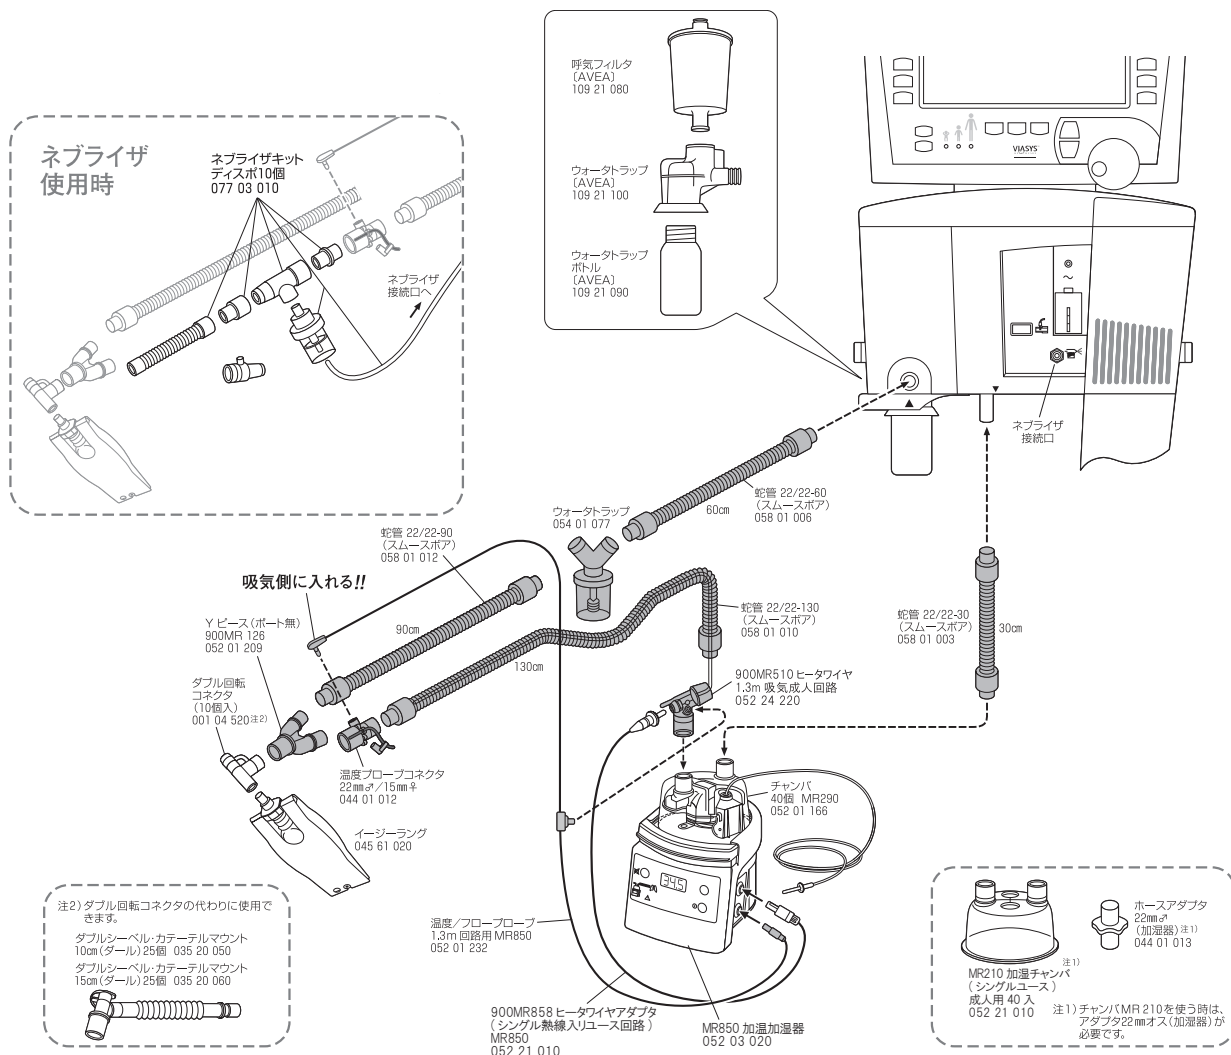

注2) ダブル回転コネクタの代わりに使用できます。
ダブルシーベル・カテーテルマウント 10cm(ダール) 25個 035 20 050
ダブルシーベル・カテーテルマウント 15cm(ダール) 25個 035 20 060

注1) MR210 加湿チャンバ(シングルユース) 成人用 40入 052 21 010
注1) チャンバMR 210 を使う時は、アダプタ22mm♂(加湿器) (注1) 044 01 013