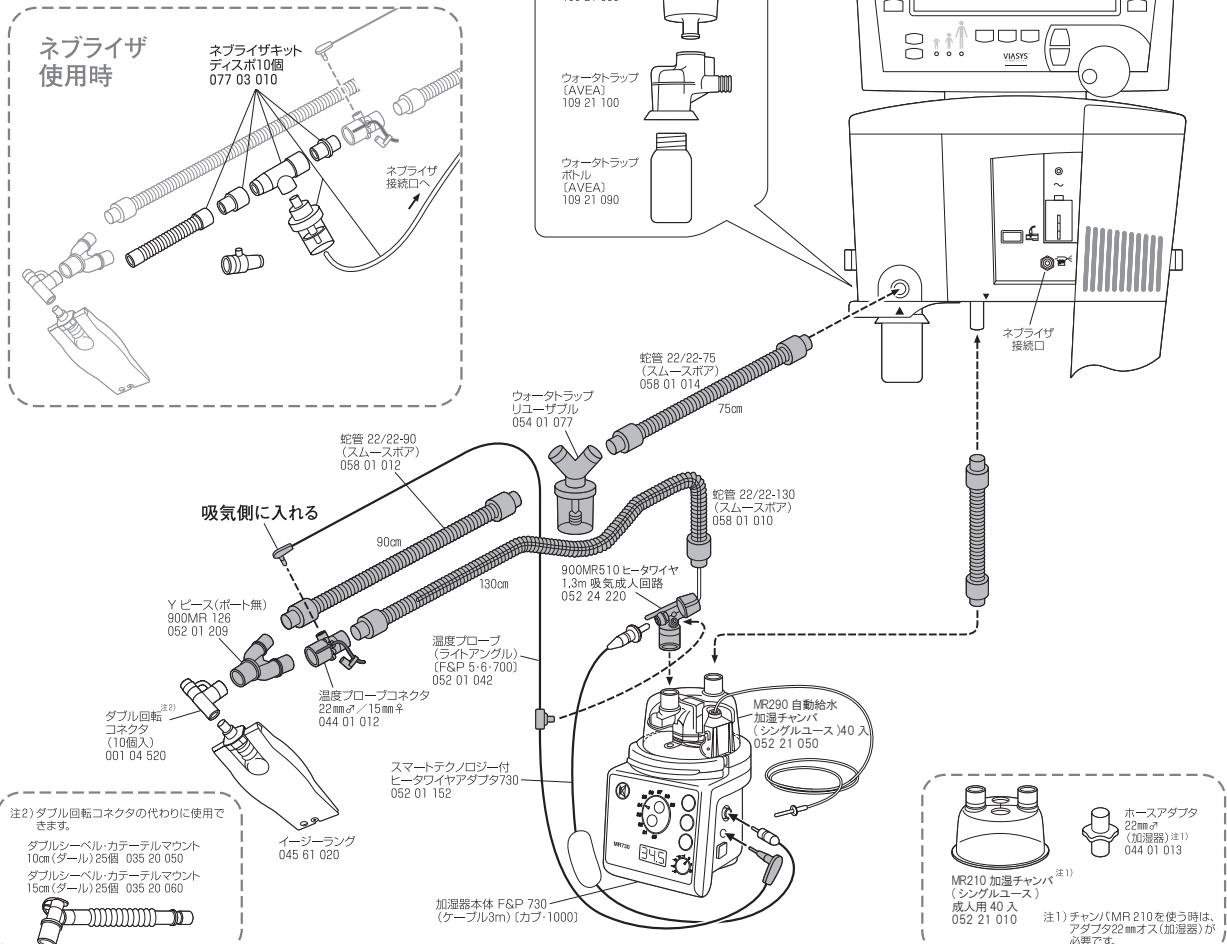

成人用呼吸回路(スムーズポア)

①～⑨は図の濃く着色された部分です。ご使用にあたっては、下表の「別途必要となるパーツ」が必要となります

構成内容	商品コードNo.	個数
① 温度プローブコネクタ 22mm♂/15mm♀	044 01 012	1
② 温度プローブ(ライトアングル) [F&P5・6・700]	052 01 042	1
③ Yピース ポート無 900MR126	052 01 209	1
④ 900MR510 ヒータワイヤ 1.3m 吸気成人回路	052 24 220	1
⑤ ウォータートラップ リューザブル	054 01 077	1
⑥ 蛇管22/22-30 (スムーズポア)	058 01 003	1
⑦ 蛇管22/22-60 (スムーズポア)	058 01 006	1
⑧ 蛇管22/22-130 (スムーズポア)	058 01 010	1
⑨ 蛇管22/22-90 (スムーズポア)	058 01 012	1

ご注意

別途必要となるパーツ	商品コードNo.	個数
ダブル回転コネクタ 10個 (注1)	001 04 520	1
ダブルシーベル・カテーテルマウント 10cm(ダール)25個 (注1)	035 20 050	1
ダブルシーベル・カテーテルマウント 15cm(ダール)25個 (注1)	035 20 060	1
ホースアダプタ 22mm♂ (加湿器) (注2)	044 01 013	1
イーザーラング	045 61 020	1
スマートテクノロジー付 ヒータワイヤアダプタ 730	052 01 152	1
MR210加湿チャンバ(シングルユース)成人用40入 (注3)	052 21 010	1
MR290自動給水加湿チャンバ(シングルユース)40入 (注3)	052 21 050	1
呼気フィルタ AVEA	109 21 080	1
ウォータートラップボトル AVEA	109 21 090	1
ウォータートラップ AVEA	109 21 100	1

成人 730型仕様

(注1) いずれか1点を選んでください
 (注2) チャンバMR210ご使用時に必要となります
 (注3) いずれか1点を選んでください

図のグレーに着色した部分が、標準的な回路の構成品です。

注2) ダブル回転コネクタの代わりに使用できます。
 ダブルシーベル・カテーテルマウント 10cm(ダール)25個 035 20 050
 ダブルシーベル・カテーテルマウント 15cm(ダール)25個 035 20 060

注1) チャンバ(MR 210)を使う時は、アダプタ22mm♂(加湿器)が必要です。

成人用呼吸回路(スムーズポア)

①~⑨は図の濃く着色された部分です。ご使用にあたっては、下表の「別途必要となるパーツ」が必要となります

構成内容	商品コードNo.	個数
① 温度プローブコネクタ 22mm♂/15mm♀	044 01 012	1
② 900MR510 ヒータワイヤ 1.3m 吸気成人回路	052 01 034	1
③ Yピース ポート無 900MR126	052 01 209	1
④ 温度/フロープローブ 1.3m回路用 [MR850]	052 01 232	1
⑤ ウォータートラップ リューザブル	054 01 077	1
⑥ 蛇管22/22-30 (スムーズポア)	058 01 003	1
⑦ 蛇管22/22-60 (スムーズポア)	058 01 006	1
⑧ 蛇管22/22-130 (スムーズポア)	058 01 010	1
⑨ 蛇管22/22-90 (スムーズポア)	058 01 012	1